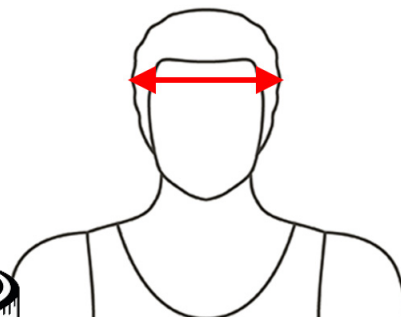

Matentabel

De helmmaat bepaalt u door uw hoofdomtrek te meten vlak boven de oren. Neem een lintmeter en bepaal je hoofdomtrek.

Alle maten worden vermeld in cm.

AGV PISTA GP RR, AGV PISTA GP R, AGV CORSA R, AGV K6, AGV VELOCE S